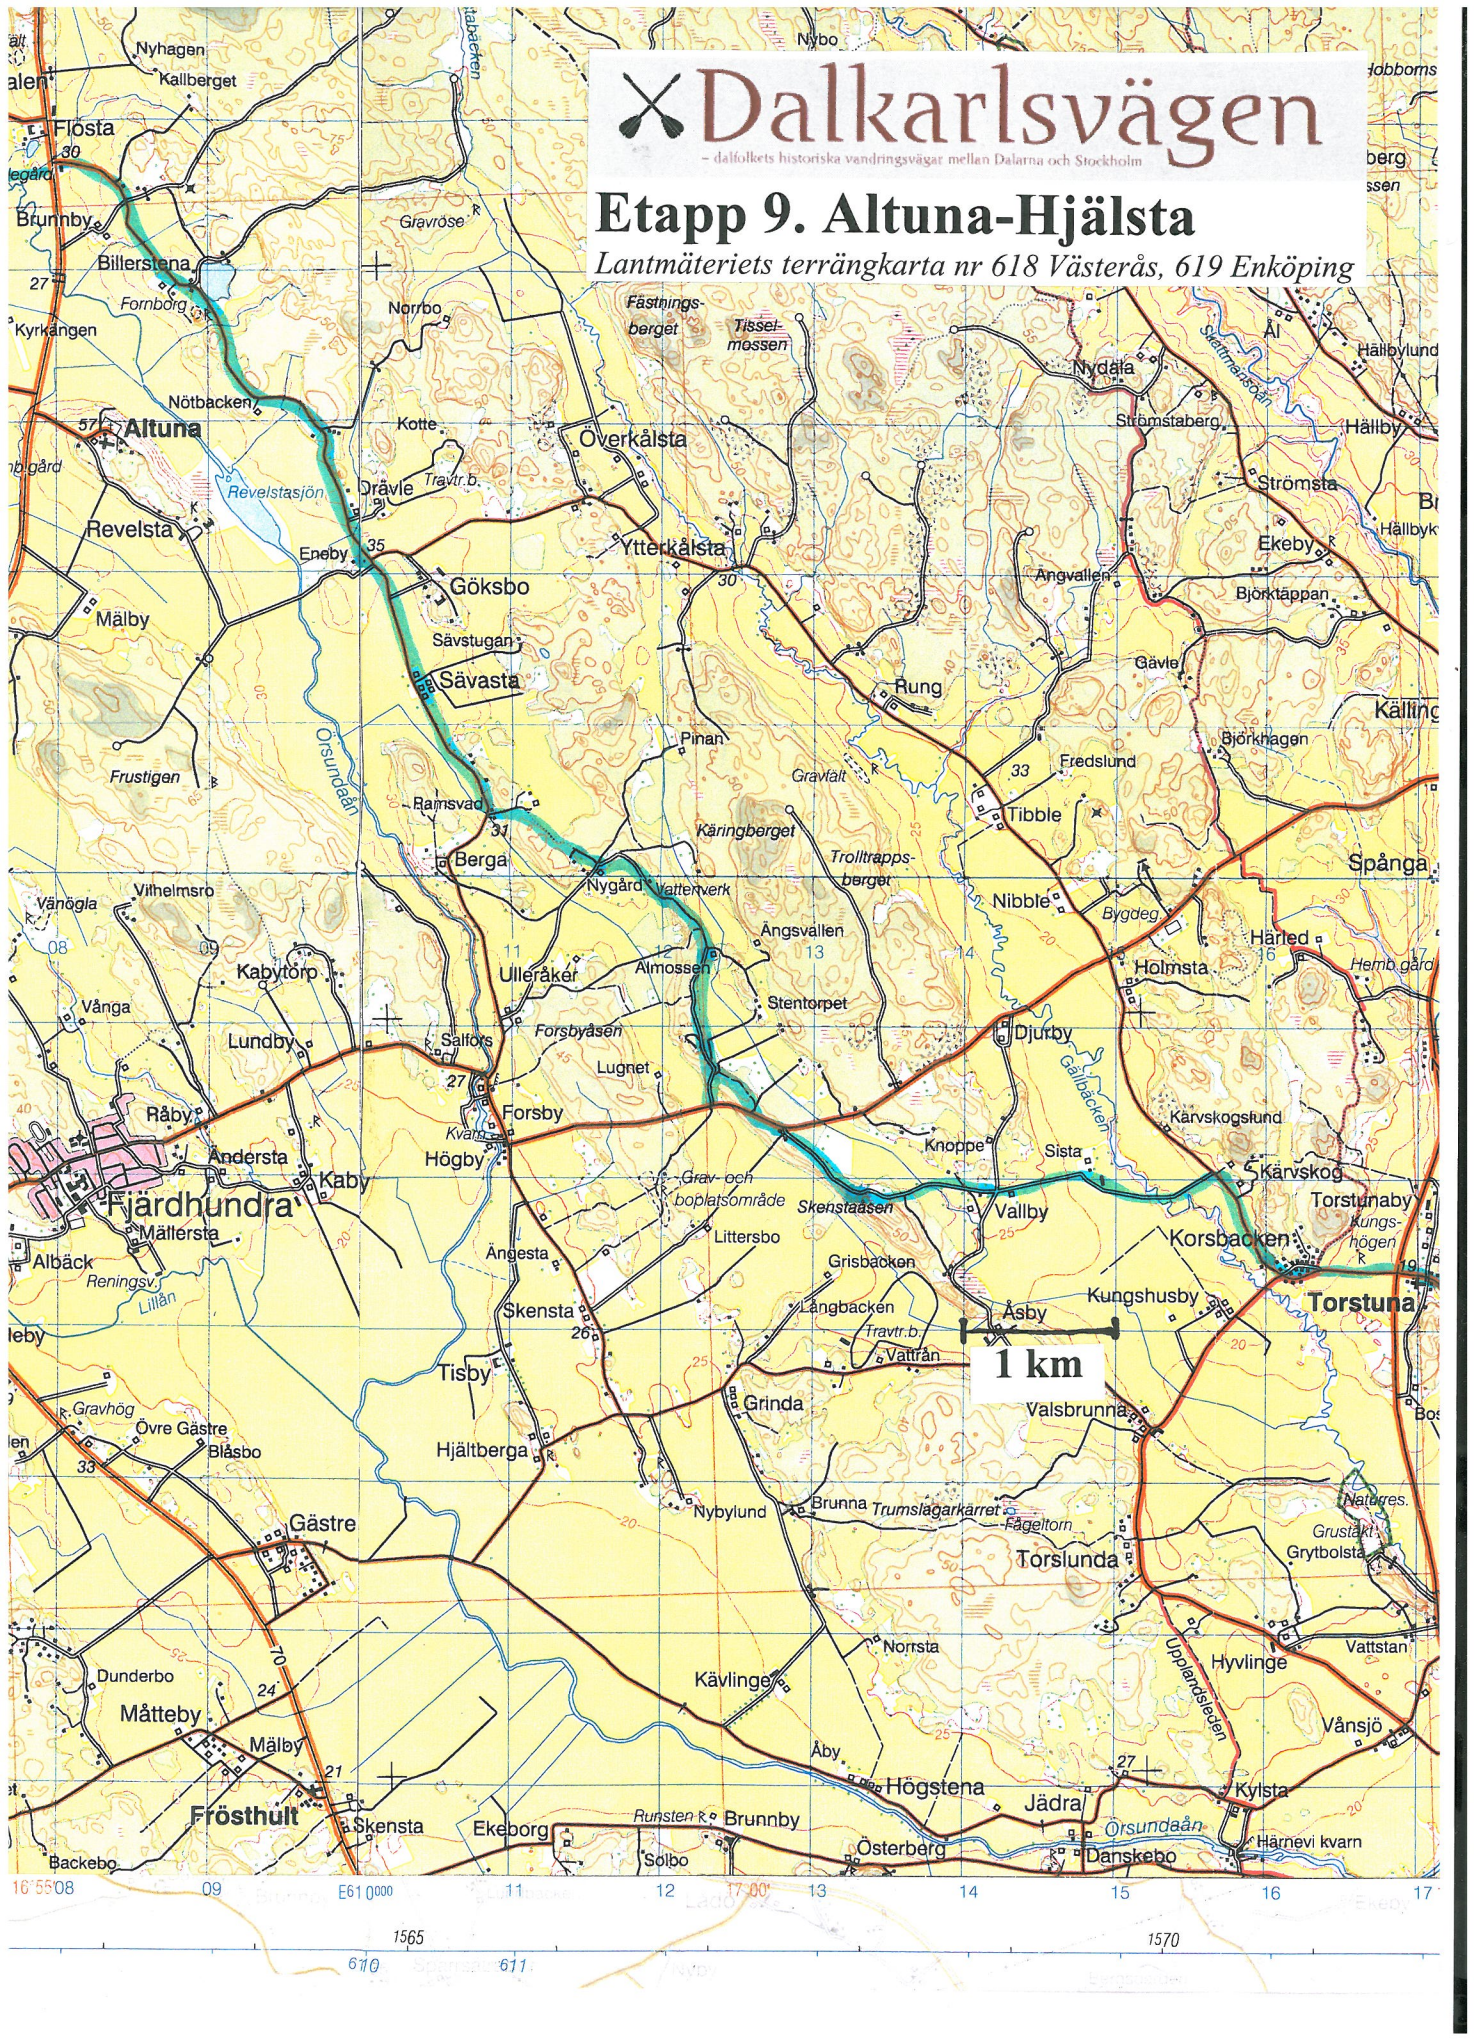

Dalkarlsvägen

– dalfolkets historiska vandringssvägar mellan Dalarna och Stockholm

Etapp 9. Altuna-Hjälsta

Lantmäteriets terrängkarta nr 618 Västerås, 619 Enköping

1 km

16° 55' 08" 09 E61 000 11 12 17 00' 13 14 15 16 17
1565 610 611 1570