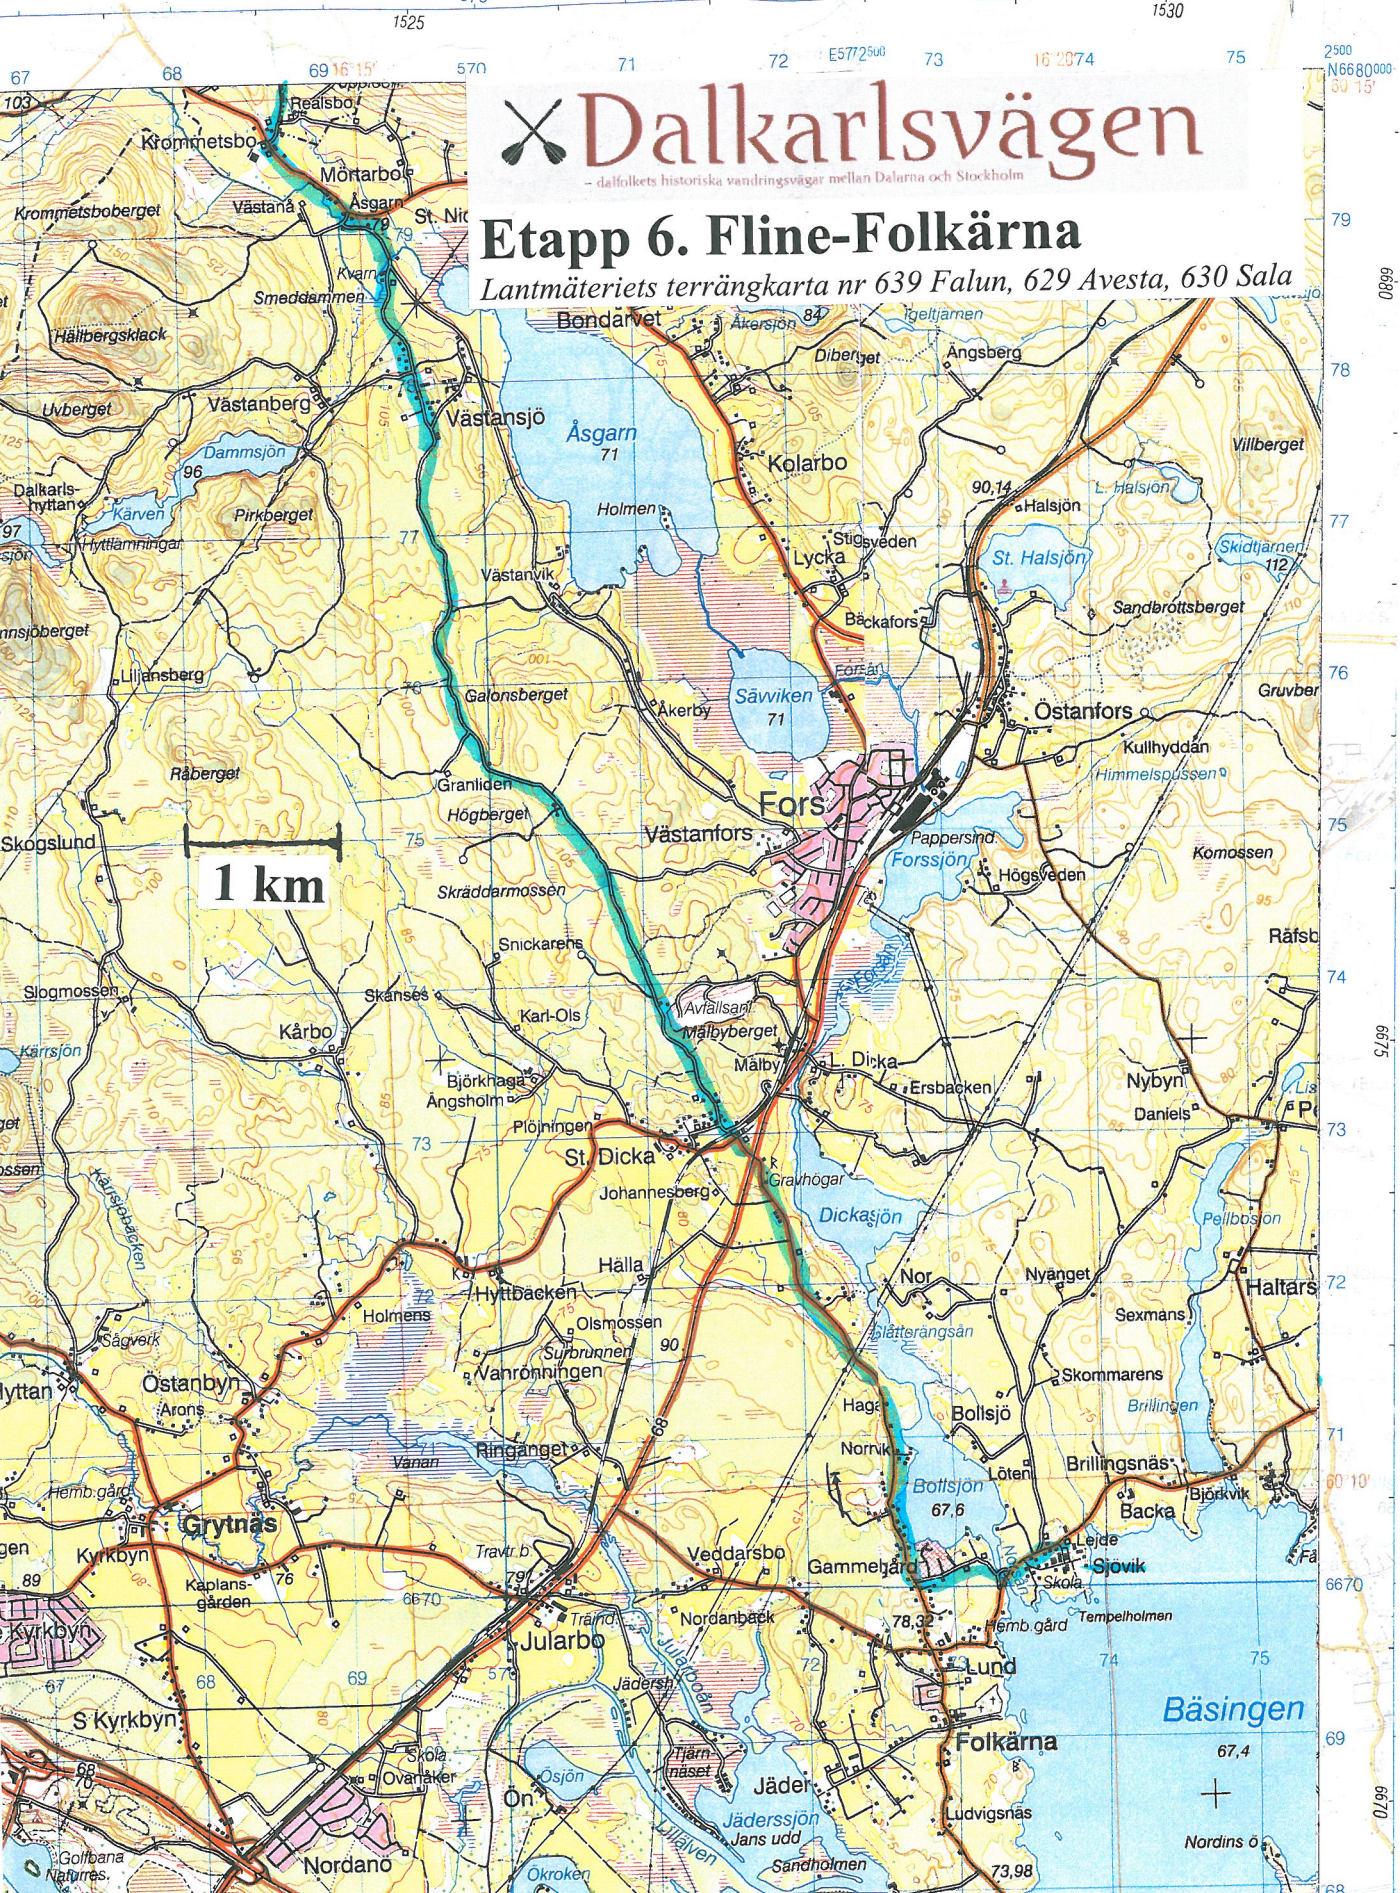

# Dalkarlsvägen

- dalrikets historiska vandringsvägar mellan Dalarna och Stockholm

## Etapp 6. Fline-Folkärna

Lantmäteriets terrängkarta nr 639 Falun, 629 Avesta, 630 Sala

1 km

Bäsingen

Nordins Ö